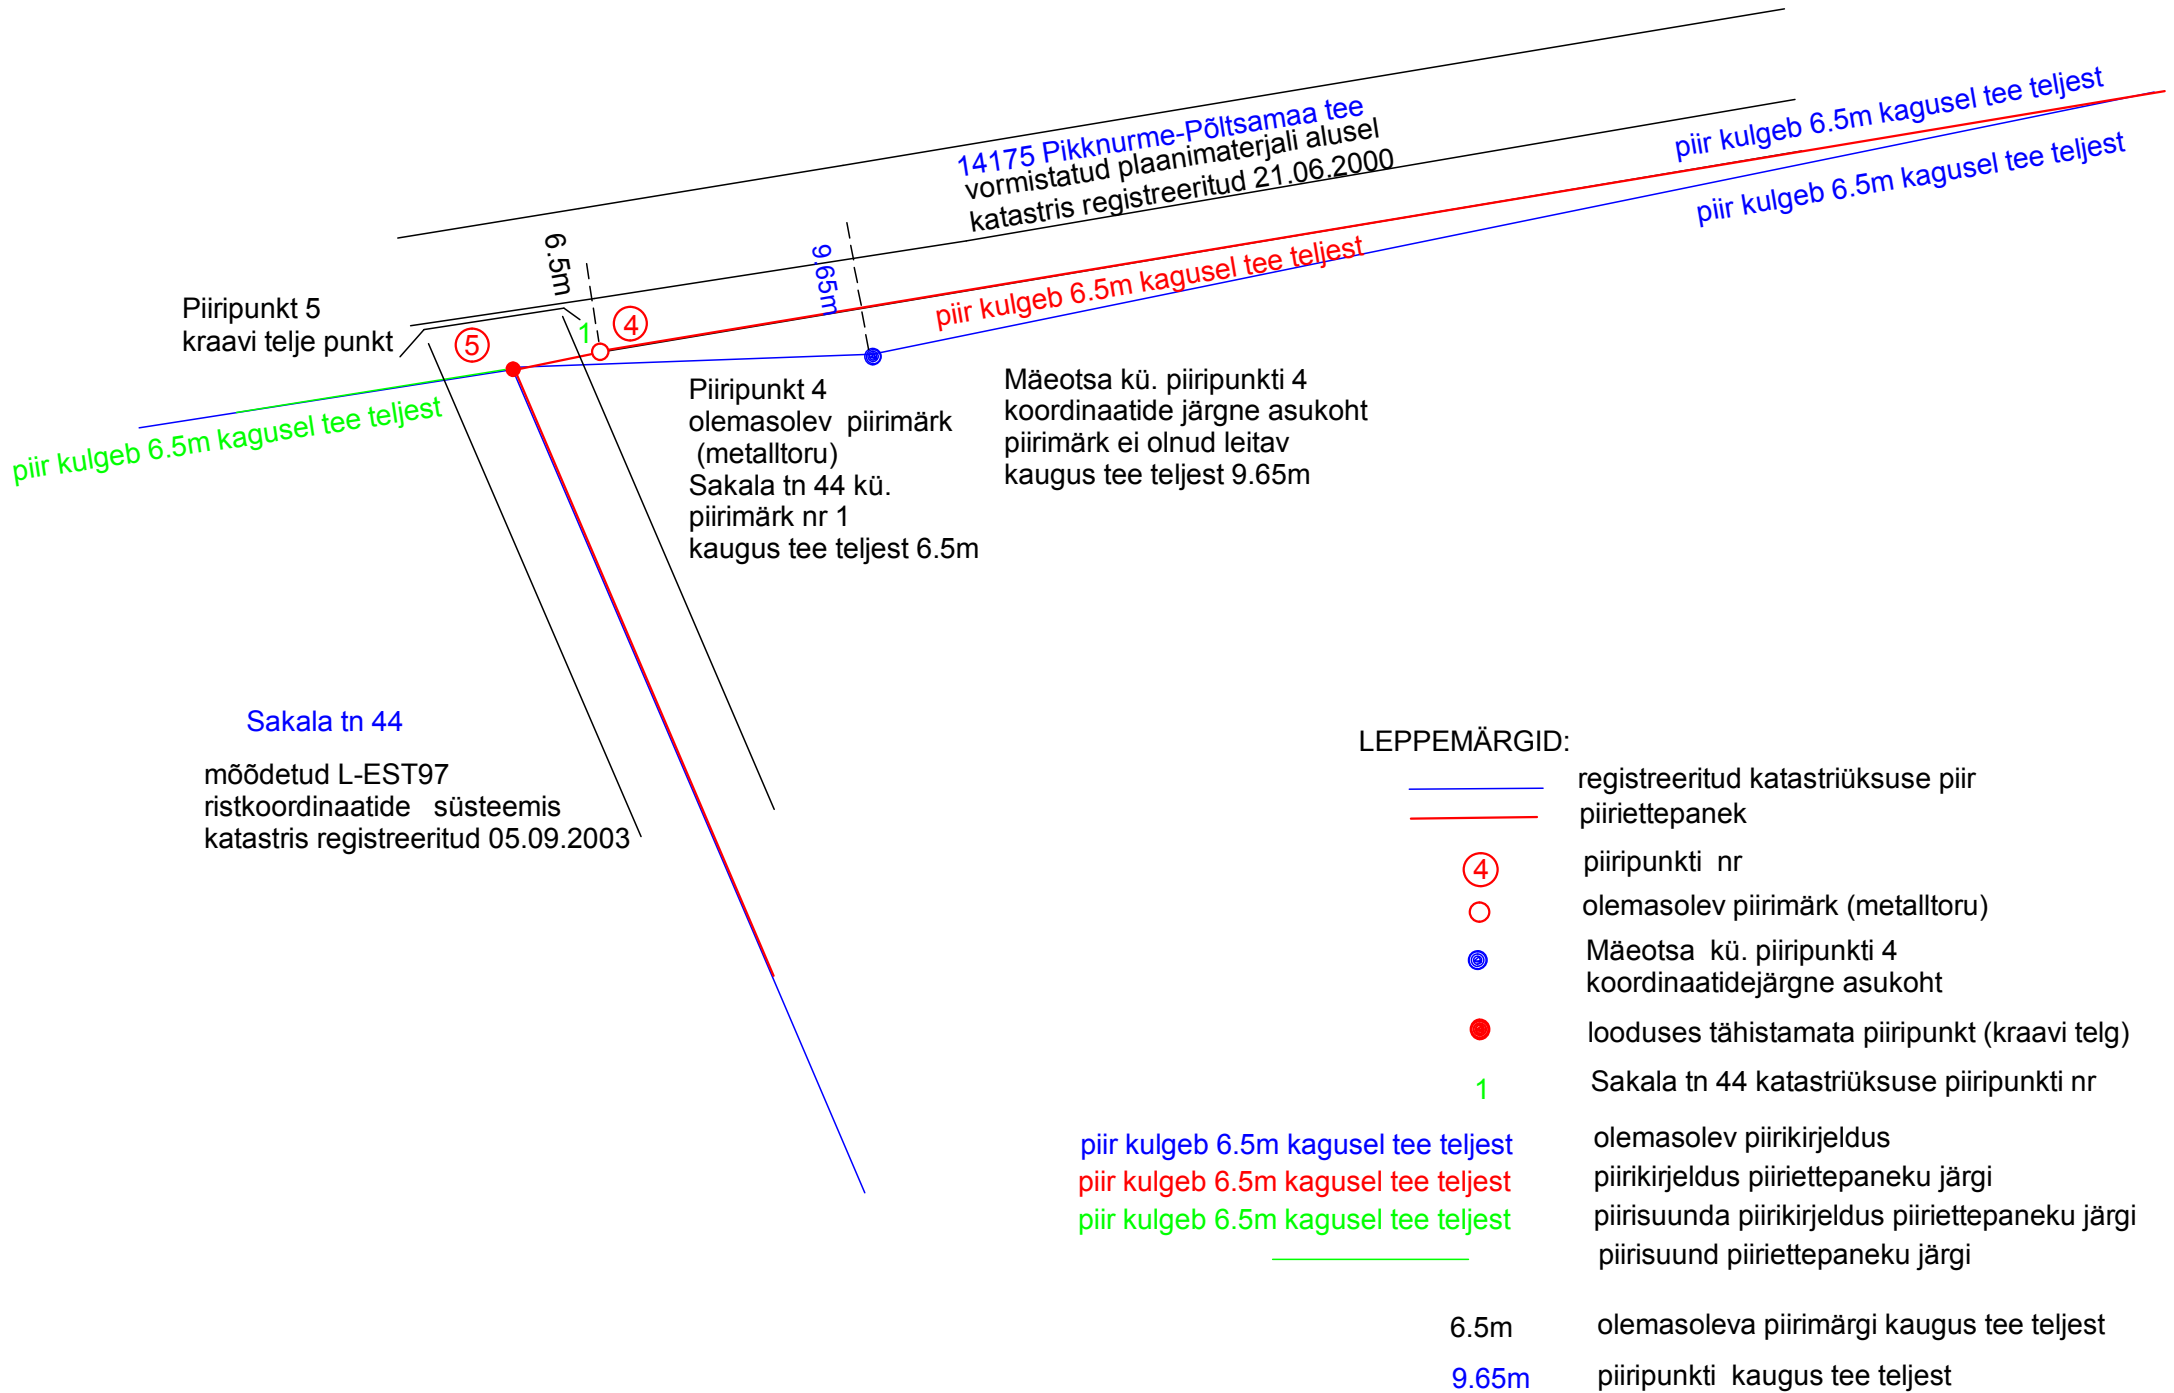

Mäeotsa katastriüksuse piiride kindlaksmääramist selgitav skeem
 Põltsamaa vald Väike-Kamari küla

LEPPEMÄRGID:

- registreeritud katastriüksuse piir
- piiriettepanek
- ④ piiripunkti nr
- olemasolev piirimärk (metalltoru)
- ⊙ Mäeotsa kü. piiripunkti 4 koordinaatidejärgne asukoht
- looduses tähistamata piiripunkt (kraavi telg)
- 1 Sakala tn 44 katastriüksuse piiripunkti nr
- olemasolev piirikirjeldus
- piirikirjeldus piiriettepaneku järgi
- piirisuunda piirikirjeldus piiriettepaneku järgi
- piirisuund piiriettepaneku järgi
- 6.5m olemasoleva piirimärgi kaugus tee teljest
- 9.65m piiripunkti kaugus tee teljest